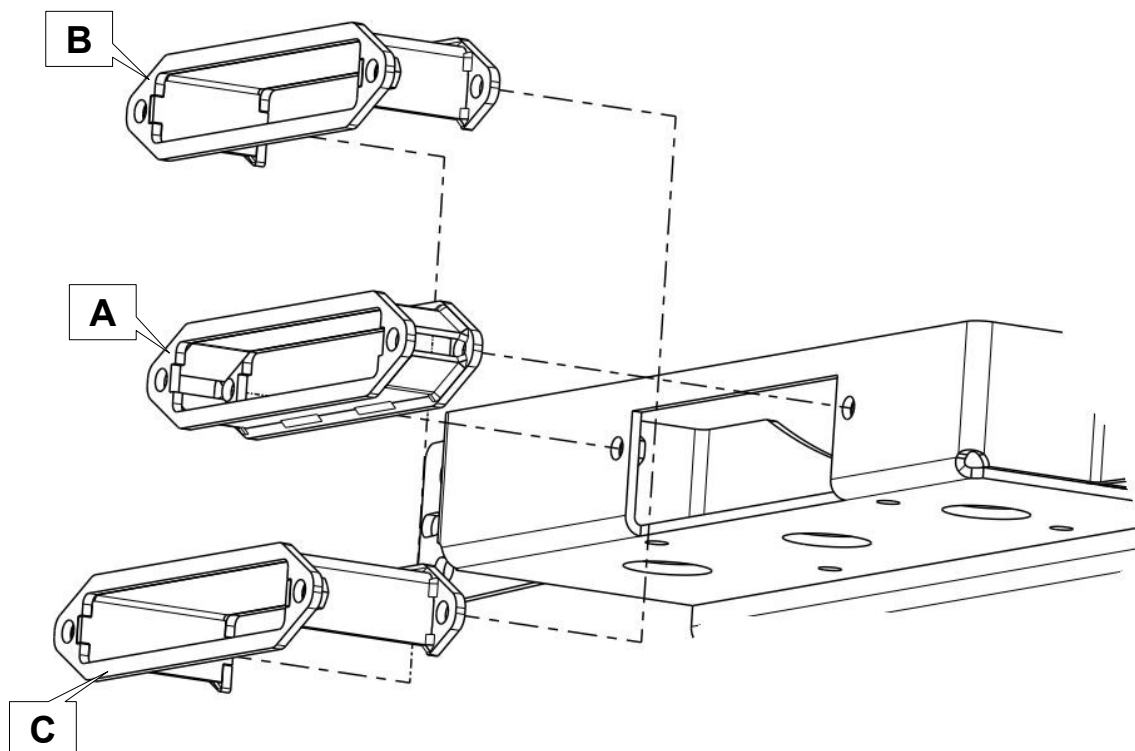

Anbauanleitung – Adapter für Aluseifenster

AL: 2075 – 01

Best.-Nr.: 10-76101, 10-76102, 10-7610

- A** - 10-76101, Adapter_50mm_für_Aluseifenster
- B** - 10-76102, Adapter_75mm_für_Aluseifenster
- C** - 10-76103, Adapter_100mm_für_Aluseifenster

Die Adapter müssen mit der geschlossenen Fläche nach oben verbaut werden!